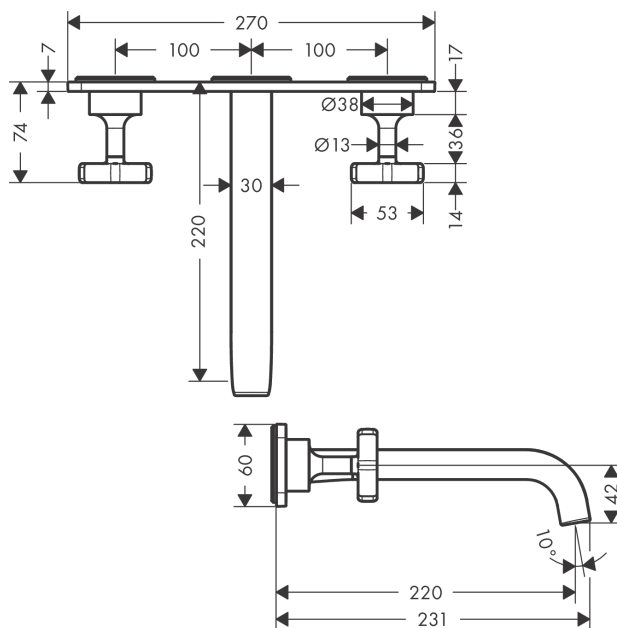

AXOR Citterio E

Смеситель для раковины на 3 отверстия, скрытого монтажа, с изливом 220 мм, с панелью
 Поверхности : полир. черный хром Артикулный номер: 36115330

Описание

Характеристики

- состоит из: смеситель для раковины на 3 отверстия, настенный, для скрытого монтажа, слив/перелив
- выступ 220 мм
- ламинарная струя
- расход воды при 3 барах: 5 л/мин
- керамический узел смешивания
- подходит для проточных водонагревателей
- сливной набор без опции перекрытия стока
- вид соединения: скрытая часть

Технология

Награды за дизайн

Продукт

Чертеж

График расхода воды

AXOR Citterio E

Смеситель для раковины на 3 отверстия, скрытого монтажа, с изливом 220 мм, с панелью

Поверхности : полир. черный хром Артикульный номер: 36115330

Пример монтажа