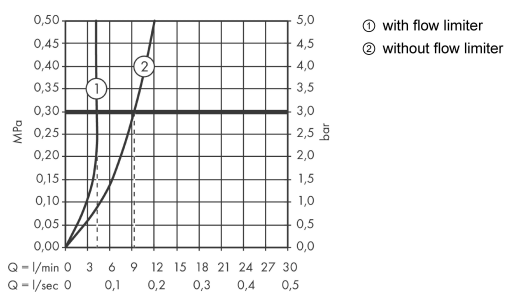

Технология

Награды за дизайн

Продукт

Чертеж

График расхода воды

AXOR Citterio E

Смеситель для раковины на 3 отверстия, скрытого монтажа, с изливом 220 мм, с панелью

Поверхности : полир. черный хром Артикульный номер: 36115330