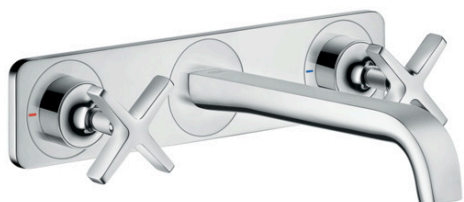

AXOR Citterio E

Смеситель для раковины на 3 отверстия, скрытого монтажа, с изливом 220 мм, с панелью
 Поверхности : полир. черный хром Артикулный номер: 36115330

Описание

Характеристики

- состоит из: смеситель для раковины на 3 отверстия, настенный, для скрытого монтажа, слив/перелив
- выступ 220 мм
- ламинарная струя
- расход воды при 3 барах: 5 л/мин
- керамический узел смешивания
- подходит для проточных водонагревателей
- сливной набор без опции перекрытия стока
- вид соединения: скрытая часть

Технология

Награды за дизайн

Продукт

Чертеж

График расхода воды

AXOR Citterio E

Смеситель для раковины на 3 отверстия, скрытого монтажа, с изливом 220 мм, с панелью

Поверхности : полир. черный хром Артикульный номер: 36115330

Пример монтажа