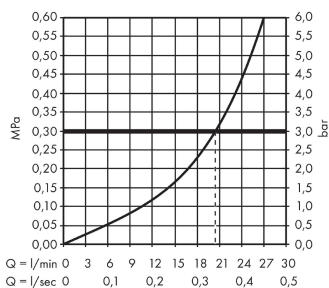

Metropol

Излив на ванну

Поверхности : **хром** Артикульный номер: **32542000**

Описание

Характеристики

- вид соединения: G 3/4
- выступ 167,5 мм
- настенный монтаж
- расход воды: 20 л/мин
- тип струи: обычная струя

Технология

Продукт

Чертеж

График расхода воды

Расход измерен практически с помощью соответствующей арматуры (термостат/смеситель/скрытый клапан).