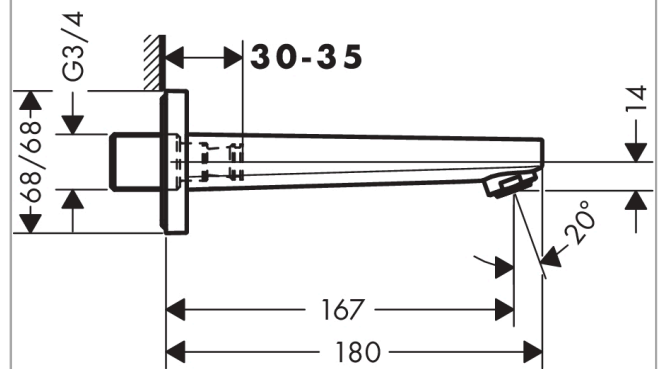

Metropol

Излив на ванну

Поверхности : **хром** Артикульный номер: **32542000**

Описание

Характеристики

- вид соединения: G 3/4
- выступ 167,5 мм
- настенный монтаж
- расход воды: 20 л/мин
- тип струи: обычная струя

Технология

Продукт

Чертеж

График расхода воды

Расход измерен практически с помощью соответствующей арматуры (термостат/смеситель/скрытый клапан).