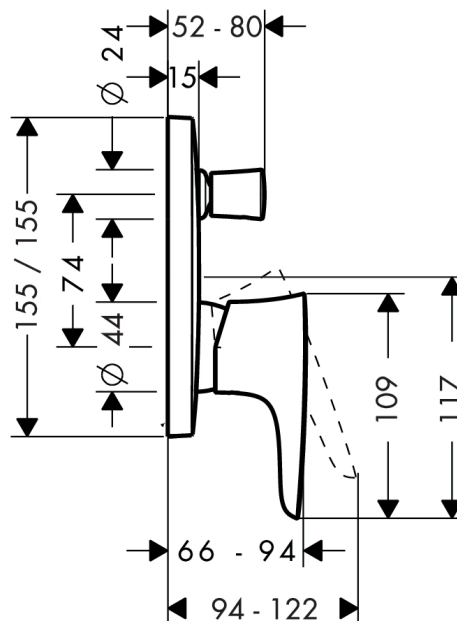

PuraVida

Смеситель для ванны, однорычажный, СМ, со встроенной защитной комбинацией в соот. с EN1717

Поверхности : **белый / хром** Артикульный номер: **15447400**

Описание

Характеристики

- вид соединения: скрытая часть
- керамический узел смешивания
- мин. рабочее давление 1 бар
- макс. рабочее давление: 10 бар
- регулируемое ограничение температуры
- с переключателем вакуумного типа
- с шумопоглотителем
- со встроенной защитной комбинацией EN 1717

Продукт

Чертеж

График расхода воды