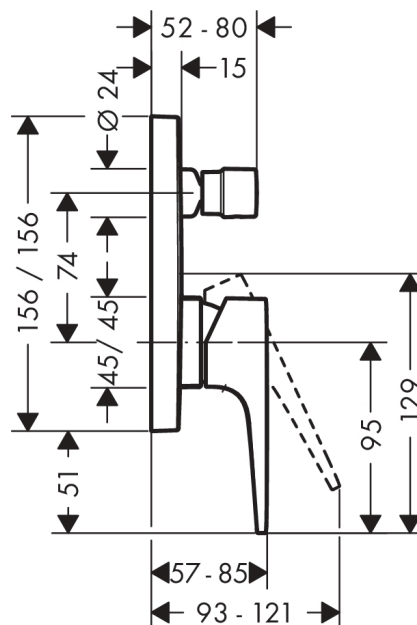

Metropol

Смеситель для ванны, однорычажный, с рычаговой ручкой, со встроенной защитной комбинацией, CM

Поверхности : матовый белый Артикульный номер: **32546700**

Описание

Характеристики

- вид соединения: скрытая часть
- керамический узел смешивания
- мин. рабочее давление 1 бар
- макс. рабочее давление: 10 бар
- регулируемое ограничение температуры
- с переключателем вакуумного типа
- клапан обратного тока воды
- с шумопоглотителем

Продукт

Чертеж

График расхода воды