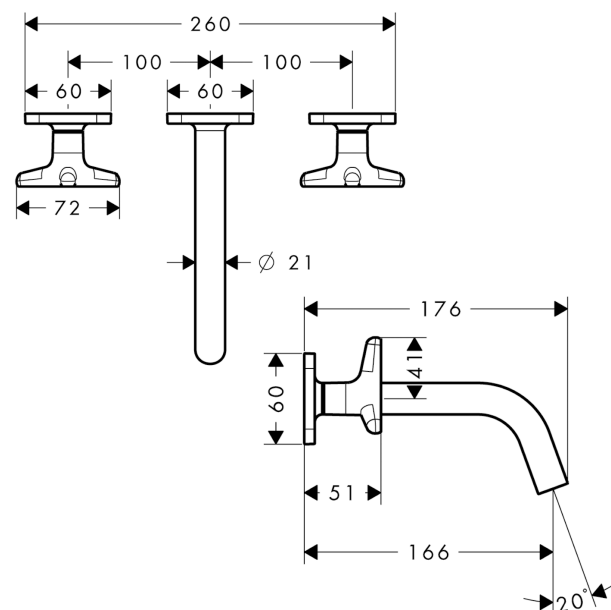

AXOR Citterio M

Скрытая часть смесителя для раковины, на 3 отверстия, скрытого монтажа, с изливом 166 мм, с ручьями в форме звезды, с отдельными розетками

Поверхности : полир. никель Артикульный номер: 34215830

Описание

Характеристики

- состоит из: смеситель для раковины на 3 отверстия, настенный, для скрытого монтажа, слив/перелив
- выступ 166 мм
- обычная струя
- расход воды при 3 барах: 5 л/мин
- керамический узел смешивания
- подходит для проточных водонагревателей
- сливной набор без опции перекрытия стока
- величина соединения DN15

Технология

Продукт

Чертеж

График расхода воды