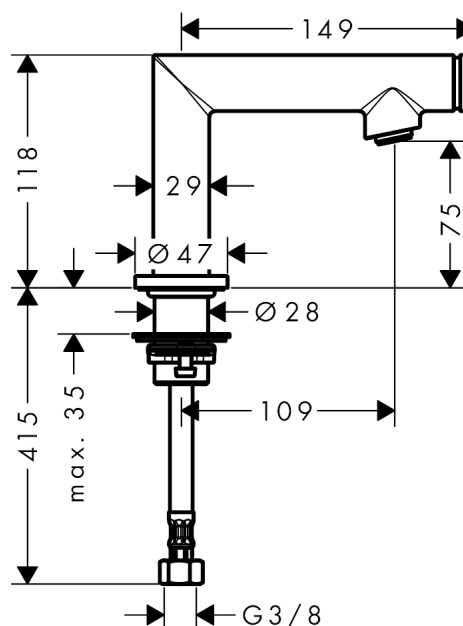

AXOR Uno

Кран Select 80, без сливного набора

Поверхности : **хром** Артикульный номер: **45130000**

Описание

Характеристики

- ComfortZone 80
- выступ 109 мм
- обычная струя
- расход воды при 3 барах: 5 л/мин
- клапан Select
- только для холодной воды
- вид соединения: соединительный шланг G 3/8

Технология

Награды за дизайн

Продукт

Чертеж

График расхода воды

- ① With flow limiter
- ② Без ограничитель расхода