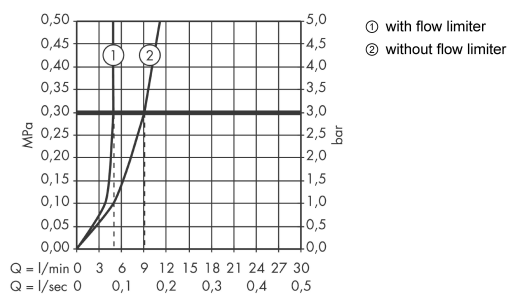

Технология

Продукт

Чертеж

График расхода воды

AXOR Citterio E

Смеситель для раковины, однорычажный, настенный, с изливом 221 мм, с отдельными розетками

Поверхности : **brushed brass** Артикульный номер: **36106950**