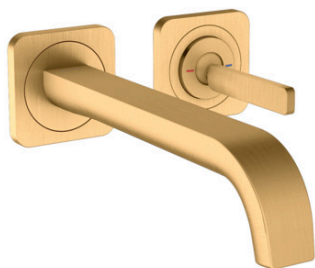

AXOR Citterio E

Смеситель для раковины, однорычажный, настенный, с изливом 221 мм, с отдельными розетками

Поверхности : **brushed brass** Артикульный номер: **36106950**

Описание

Характеристики

- состоит из: смеситель для раковины, однорычажный, скрытого монтажа, настенный, слив/перелив
- выступ 221 мм
- ламинарная струя
- расход воды при 3 барах: 5 л/мин
- керамический узел смешивания джойстикового типа
- подходит для проточных водонагревателей
- сливной набор без опции перекрытия стока
- с возможностью размещения рукоятки справа или слева

Технология

Продукт

Чертеж

График расхода воды

AXOR Citterio E

Смеситель для раковины, однорычажный, настенный, с изливом 221 мм, с отдельными розетками

Поверхности : **brushed brass** Артикульный номер: **36106950**