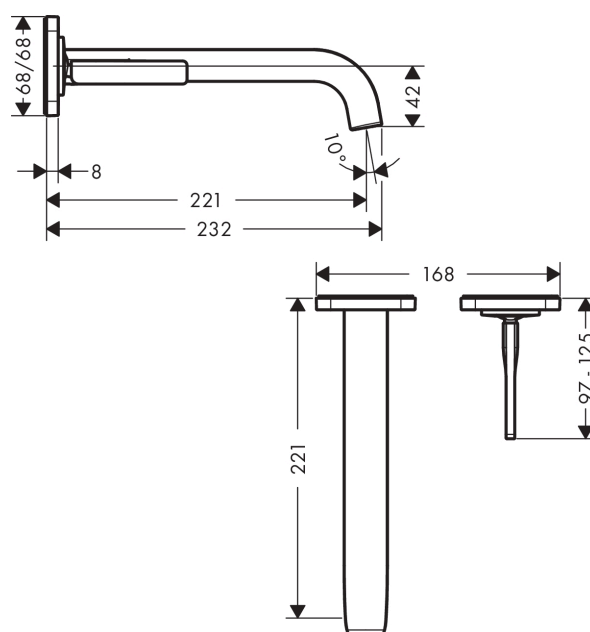

AXOR Citterio E

Смеситель для раковины, однорычажный, настенный, с изливом 221 мм, с отдельными розетками

Поверхности : **brushed brass** Артикульный номер: **36106950**

Описание

Характеристики

- состоит из: смеситель для раковины, однорычажный, скрытого монтажа, настенный, слив/перелив
- выступ 221 мм
- ламинарная струя
- расход воды при 3 барах: 5 л/мин
- керамический узел смешивания джойстикового типа
- подходит для проточных водонагревателей
- сливной набор без опции перекрытия стока
- с возможностью размещения рукоятки справа или слева

Технология

Продукт

Чертеж

График расхода воды

AXOR Citterio E

Смеситель для раковины, однорычажный, настенный, с изливом 221 мм, с отдельными розетками

Поверхности : **brushed brass** Артикульный номер: **36106950**

Пример монтажа