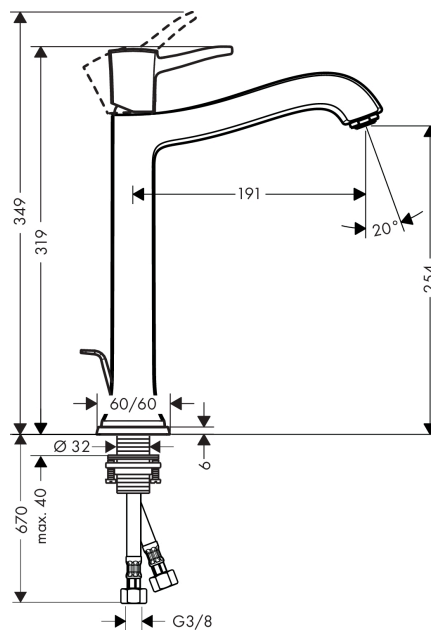

Metropol Classic

Смеситель для раковины 260 однорычажный, со сливным гарнитуром, для раковин в форме таза

Поверхности : хром Артикульный номер: 31303000

Описание

Характеристики

- состоит из: однорычажный смеситель для раковины, слив/перелив
- ComfortZone 260
- выступ 191 мм
- обычная струя
- расход воды при 3 барах: 5 л/мин
- керамический узел смешивания
- регулируемое ограничение температуры
- подходит для проточных водонагревателей
- донный клапан, 1 1/4"
- материал сливного набора: металл
- вид соединения: соединительные шланги G 3/8"

Технология

Продукт

Чертеж

График расхода воды