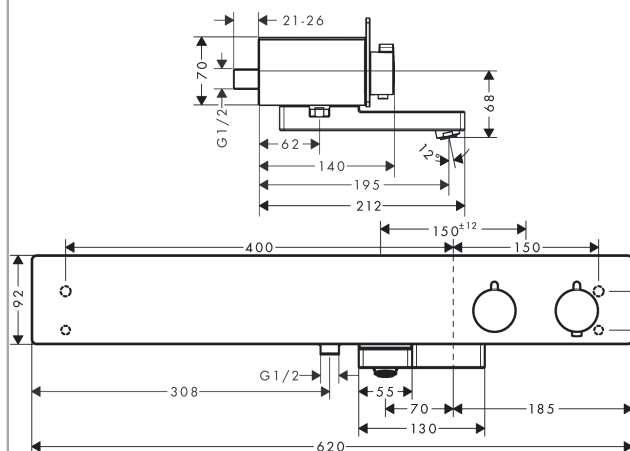

ShowerTablet

Термостат ShowerTablet 600, BM

Поверхности : **хром** Артикульный номер: **13109000**

Описание

Характеристики

- выступ 195 мм
- 2 потребителя
- невозможно использование одновременно двумя потребителями
- межосевое подключение: 150 мм ± 12 мм
- расход воды изливом на ванны при 3 барах: 20 л/мин
- расход воды ручным душем при 3 барах: 14 л/мин
- картридж термостата, запорный и переключающий вентиль
- предохранительный ограничитель при 40°C
- регулируемое ограничение температуры
- с изолированной подачей воды
- клапан обратного тока воды
- с шумопоглотителем
- материал рукояток: металл
- поверхность полочки: анодированный алюминий
- материал крышки: безопасное стекло
- поверхность крышки цветовой вариант -000 = зеркальное стекло. Цветовой вариант -400 мм
- вид соединения: 1/2"
- величина соединения: DN15
- грязеулавливающий фильтр входит в комплект поставки

Технология

Награды за дизайн

Продукт

Чертеж

ShowerTablet

Термостат ShowerTablet 600, BM

Поверхности : **хром** Артикульный номер: **13109000**

График расхода воды