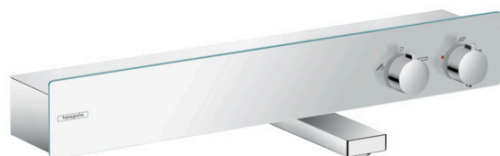

ShowerTablet

Термостат ShowerTablet 600, BM

Поверхности : **хром** Артикульный номер: **13109000**

Описание

Характеристики

- выступ 195 мм
- 2 потребителя
- невозможно использование одновременно двумя потребителями
- межосевое подключение: 150 мм ± 12 мм
- расход воды изливом на ванны при 3 барах: 20 л/мин
- расход воды ручным душем при 3 барах: 14 л/мин
- картридж термостата, запорный и переключающий вентиль
- предохранительный ограничитель при 40°C
- регулируемое ограничение температуры
- с изолированной подачей воды
- клапан обратного тока воды
- с шумопоглотителем
- материал рукояток: металл
- поверхность полочки: анодированный алюминий
- материал крышки: безопасное стекло
- поверхность крышки цветовой вариант -000 = зеркальное стекло. Цветовой вариант -400 мм
- вид соединения: 1/2"
- величина соединения: DN15
- грязеулавливающий фильтр входит в комплект поставки

Технология

Награды за дизайн

Продукт

Чертеж

ShowerTablet

Термостат ShowerTablet 600, BM

Поверхности : **хром** Артикульный номер: **13109000**

График расхода воды