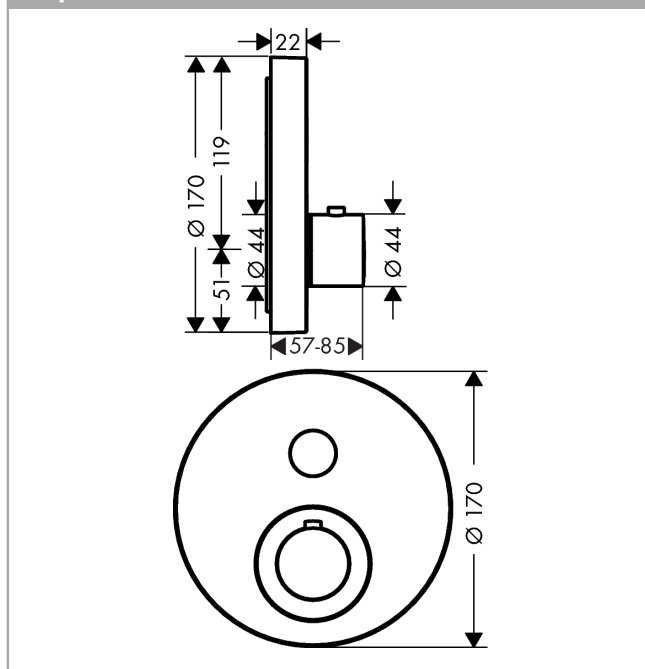

AXOR ShowerSelect

Термостат для 1 потребителя, скрытого монтажа, круглый
 Поверхности : полир. никель Артикулный номер: 36722830

Описание

Характеристики

- 1 потребитель
- кнопка Select включения / выключения для одного потребителя
- максимальный расход воды при 3 бар: 26 л/мин
- картридж термостата
- предохранительный ограничитель при 40°C
- регулируемое ограничение температуры
- вид соединения: скрытая часть
- Термостат поставляется с кнопкой вкл/выкл

Технология

Награды за дизайн

reddot award 2016
winner

Продукт

Чертеж

График расхода воды