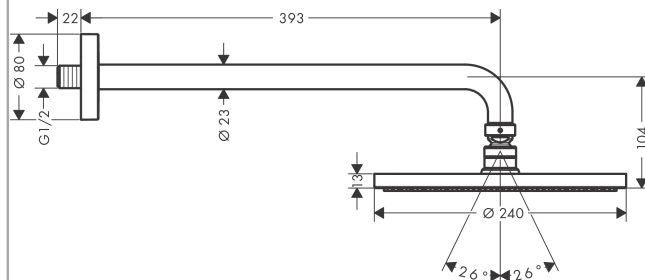

Raindance S

Верхний душ 240 1jet PowderRain с держателем

Поверхности : **хром** Артикульный номер: **27607000**

Описание

Характеристики

- размер душевого диска: 240 мм
- длина держателя для душа: 390 мм
- шарнирное соединение: регулируемый угол верхнего душа
- тип струи: PowderRain
- расход воды PowderRain (при 3 барах): 18 л/мин
- материал душевого диска: металл
- монтаж: стена
- соединительная резьба G 1/2

Технология

Продукт

Чертеж

График расхода воды

Расход измерен практически с помощью соответствующей арматуры (термостат/смеситель/скрытый клапан).