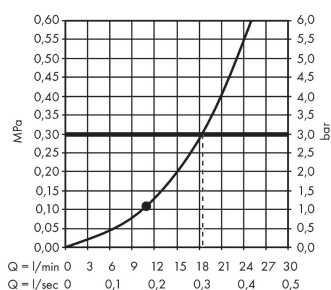

График расхода воды

Расход измерен практически с помощью соответствующей арматуры (термостат/смеситель/скрытый клапан).