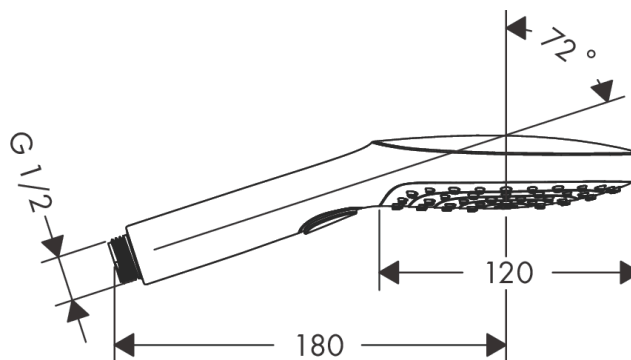

Raindance Select E Ручной душ 120 3jet

Поверхности : **шлиф. бронза** Артикульный номер: **26520140**

Описание

Характеристики

- размер душевого диска: 120 мм
- удобное переключение типов струи с помощью кнопки Select
- тип струи: RainAir, Rain, Whirl
- расход воды при 3 барах: 15 л/мин
- с внутренней подачей воды
- промывающийся грязеулавливающий фильтр
- соединительная резьба G 1/2
- подходит для проточных водонагревателей

Технология

Награды за дизайн

2013

Продукт

Чертеж

График расхода воды

Расход измерен практически с помощью соответствующей арматуры (термостат/смеситель/скрытый клапан).