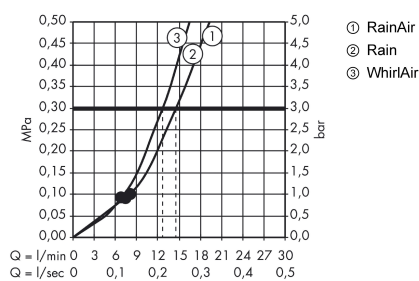

Технология

Награды за дизайн

2013

Продукт

Чертеж

График расхода воды

Расход измерен практически с помощью соответствующей арматуры (термостат/смеситель/скрытый клапан).