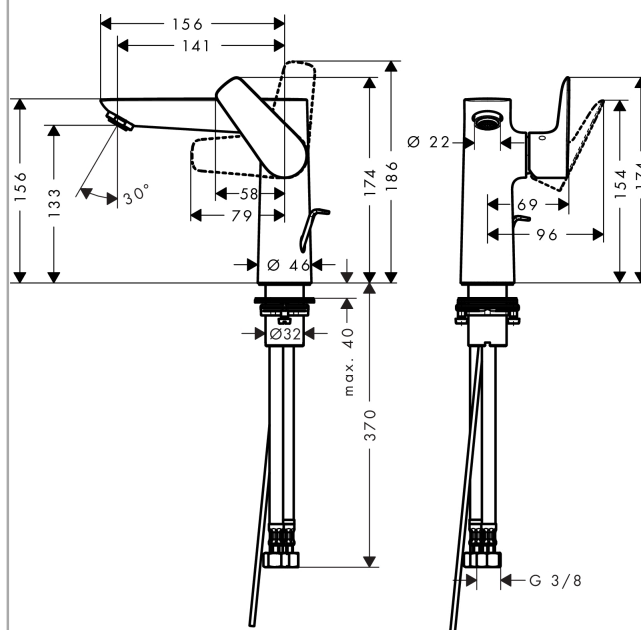

Talis E

Смеситель для раковины 150, однорычажный, со сливным гарнитуром

Поверхности : полир. золото Артикулный номер: 71754990

Описание

Характеристики

- состоит из: однорычажный смеситель для раковины, слив/перелив
- ComfortZone 150
- выступ 141 мм
- обычная струя
- расход воды при 3 барах: 5 л/мин
- керамический узел смешивания
- регулируемое ограничение температуры
- подходит для проточных водонагревателей
- донный клапан, 1¼"
- материал сливного набора: металл
- вид соединения: соединительные шланги G 3/8"

Технология

Продукт

Чертеж

График расхода воды