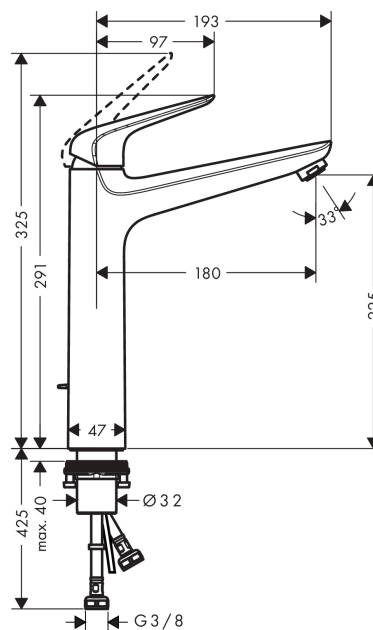

Novus

Смеситель для раковины 230, однорычажный, со сливным гарнитуром

Поверхности : хром Артикулный номер : 71123000

Описание

Характеристики

- состоит из: однорычажный смеситель для раковины, слив/перелив
- ComfortZone 230
- выступ 180 мм
- обычная струя
- расход воды при 3 барах: 5 л/мин
- керамический узел смешивания
- регулируемое ограничение температуры
- подходит для проточных водонагревателей
- донный клапан, 1¼"
- материал сливного набора: металл
- вид соединения: соединительные шланги G 3/8

Технология

Награды за дизайн

Продукт

Чертеж

График расхода воды