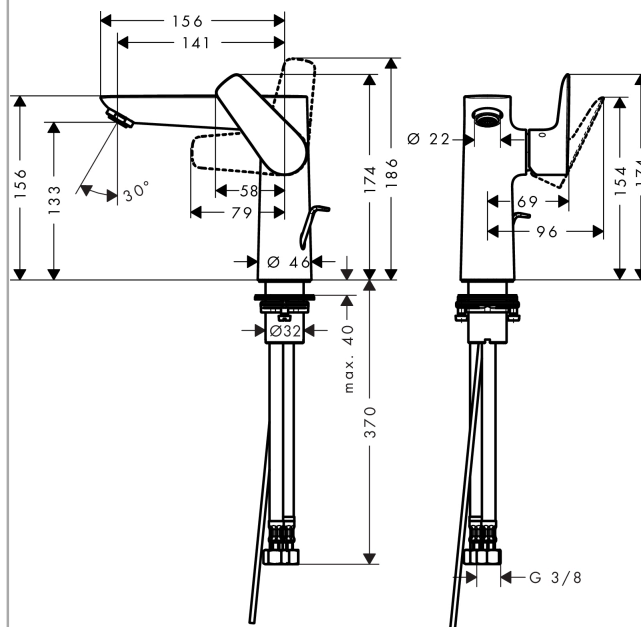

Talis E

Смеситель для раковины 150, однорычажный, со сливным гарнитуром

Поверхности : шлиф. бронза Артикульный номер: 71754140

Описание

Характеристики

- состоит из: однорычажный смеситель для раковины, слив/перелив
- ComfortZone 150
- выступ 141 мм
- обычная струя
- расход воды при 3 барах: 5 л/мин
- керамический узел смешивания
- регулируемое ограничение температуры
- подходит для проточных водонагревателей
- донный клапан, 1 1/4"
- материал сливного набора: металл
- вид соединения: соединительные шланги G 3/8"

Технология

Продукт

Чертеж

График расхода воды