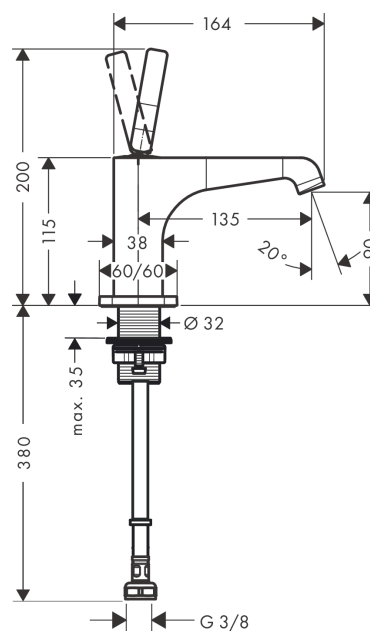

AXOR Citterio E

Кран, 90, без сливного набора

Поверхности : **шлиф. никель** Артикульный номер: **36105820**

Описание

Характеристики

- ComfortZone 90
- выступ 135 мм
- ламинарная струя
- расход воды при 3 барах: 5 л/мин
- керамический узел смешивания джойстикового типа
- только для холодной воды
- сливной набор без опции перекрытия стока
- вид соединения: соединительный шланг G 3/8

Технология

Награды за дизайн

reddot award 2015
winner

Продукт

Чертеж

График расхода воды