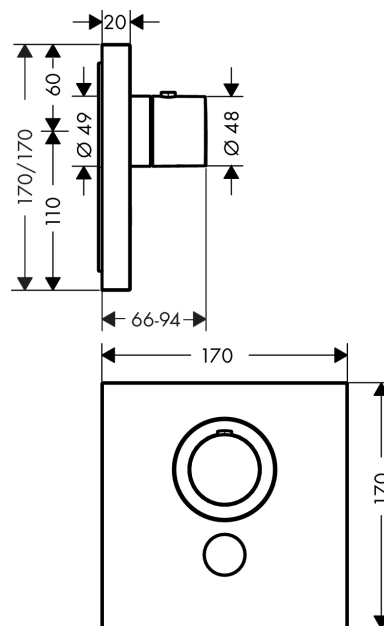

AXOR ShowerSelect

Термостат HighFlow, для 1 потребителя, с клапаном для ручного душа, скрытого монтажа, квадратный

Поверхности : под сталь Артикульный номер: 36716800

Описание

Характеристики

- 1 потребитель и 1 дополнительный потребитель
- кнопка Select включения / выключения для одного потребителя
- расход воды у ручного душа при давлении 3 бар: 34 л/мин
- расход воды через верхний вывод: 59 л/мин
- картридж термостата
- предохранительный ограничитель при 40°C
- регулируемое ограничение температуры
- вид соединения: скрытая часть
- Термостат поставляется с кнопкой ручной душ

Технология

Награды за дизайн

reddot award 2016
winner

Продукт

Чертеж

График расхода воды