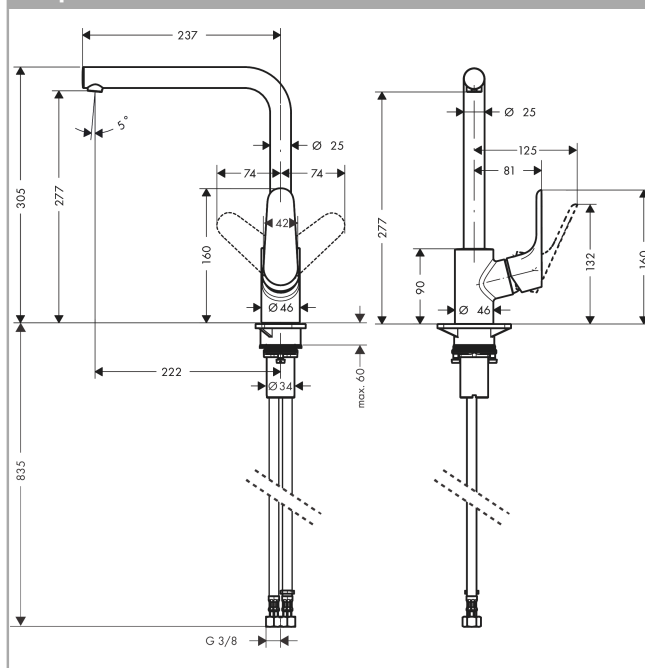

Focus M41

Кухонный смеситель однорычажный, 280, jet

Поверхности : матовый черный Артикулный номер: 31817670

Описание

Характеристики

- ComfortZone 280
- угол поворота излива: регулировка на 3 уровня, на 110°, 150° или 360°
- с возможностью размещения рукоятки справа или слева
- обычная струя
- величина соединения: DN15
- расход воды 12 л/мин
- керамический узел смешивания
- соединительные шланги G 3/8
- подходит для проточных водонагревателей

Технология

Продукт

Чертеж

График расхода воды