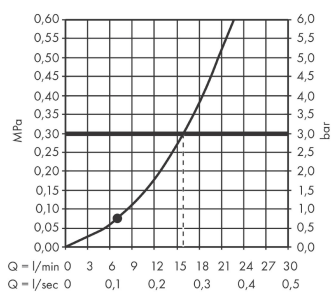

Croma Select E Ручной душ 1jet

Поверхности : **белый / хром** Артикульный номер: **26814400**

Описание

Характеристики

- размер душевого диска: 110 мм
- тип струи: Rain
- расход воды при 3 барах: 16 л/мин
- с внутренней подачей воды
- промывающийся грязеулавливающий фильтр
- соединительная резьба G 1/2
- подходит для проточных водонагревателей

Технология

Продукт

Чертеж

График расхода воды

Расход измерен практически с помощью соответствующей арматуры (термостат/смеситель/скрытый клапан).