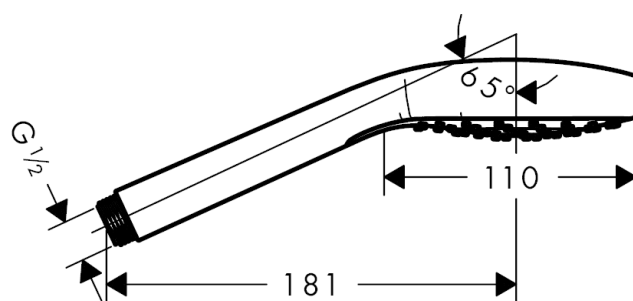

Croma Select E Ручной душ 1jet

Поверхности : **белый / хром** Артикульный номер: **26814400**

Описание

Характеристики

- размер душевого диска: 110 мм
- тип струи: Rain
- расход воды при 3 барах: 16 л/мин
- с внутренней подачей воды
- промывающийся грязеулавливающий фильтр
- соединительная резьба G 1/2
- подходит для проточных водонагревателей

Технология

Продукт

Чертеж

График расхода воды

Расход измерен практически с помощью соответствующей арматуры (термостат/смеситель/скрытый клапан).