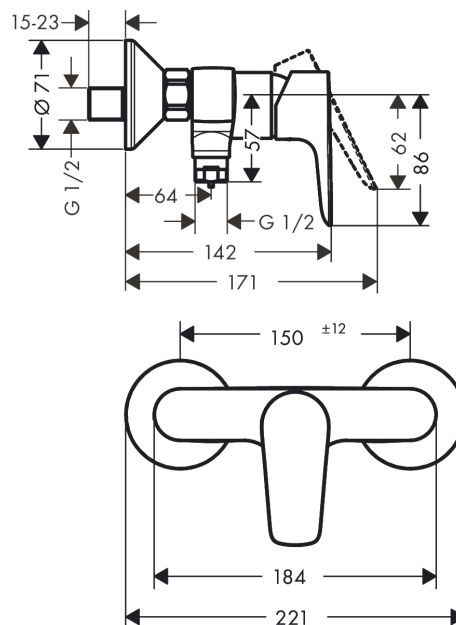

Talis E

Смеситель для душа, однорычажный, BM

Поверхности : матовый черный Артикульный номер: 71760670

Описание

Характеристики

- вид соединения: S-образные эксцентрики
- межосевое подключение: 150 мм ± 12 мм
- расход воды ручным душем при 3 барах: 17 л/мин
- керамический узел смешивания
- регулируемое ограничение температуры
- клапан обратного тока воды
- с шумопоглотителем
- шланговое подсоединение DN15
- величина соединения: DN15

Продукт

Чертеж

График расхода воды