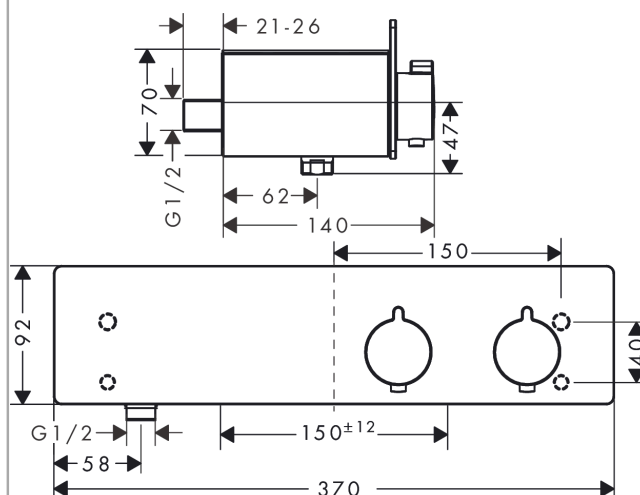

ShowerTablet

Термостат ShowerTablet 350, BM

Поверхности : **хром** Артикульный номер: **13102000**

Описание

Характеристики

- 1 потребитель
- регулятор объема подачи воды для 1 потребителя
- межосевое подключение: 150 мм ± 12 мм
- кнопка Ecostop ограничивает расход воды до 10 л/мин
- максимальный расход воды при 3 бар: 15 л/мин
- расход воды у ручного душа при давлении 3 бар: 15 л/мин
- картридж термостата, запорный и переключающий вентиль
- предохранительный ограничитель при 40°C
- регулируемое ограничение температуры
- с изолированной подачей воды
- клапан обратного тока воды
- с шумопоглотителем
- материал рукояток: металл
- поверхность полочки: анодированный алюминий
- материал крышки: безопасное стекло
- поверхность крышки цветовой вариант -000 = зеркальное стекло. Цветовой вариант -400 мм
- вид соединения: G 1/2
- величина соединения: DN15
- грязеулавливающий фильтр входит в комплект поставки

Технология

Награды за дизайн

Продукт

Чертеж

ShowerTablet

Термостат ShowerTablet 350, BM

Поверхности : **хром** Артикульный номер: **13102000**

График расхода воды