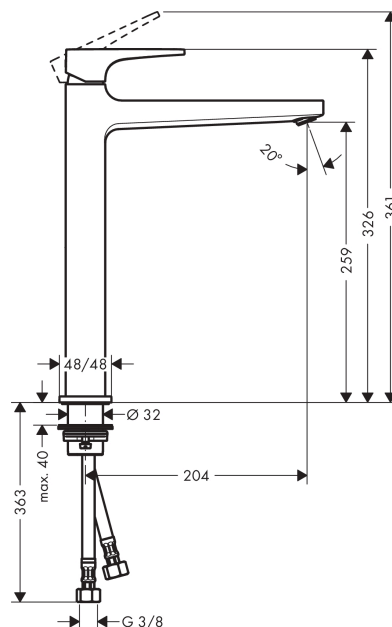

Metropol

Смеситель для раковины 260, однорычажный, с рычаговой ручкой, со сливным клапаном Push-Open, для раковины в форме таза

Поверхности : полир. золото Артикулный номер: 32512990

Описание

Характеристики

- состоит из: однорычажный смеситель для раковины, слив/перелив
- ComfortZone 260
- выступ 204 мм
- обычная струя
- расход воды при 3 барах: 5 л/мин
- керамический узел смешивания
- регулируемое ограничение температуры
- подходит для проточных водонагревателей
- сливной клапан Push-Open G 1 ¼
- материал сливного набора: металл
- вид соединения: соединительные шланги G ¾

Технология

Награды за дизайн

Продукт

Чертеж

График расхода воды