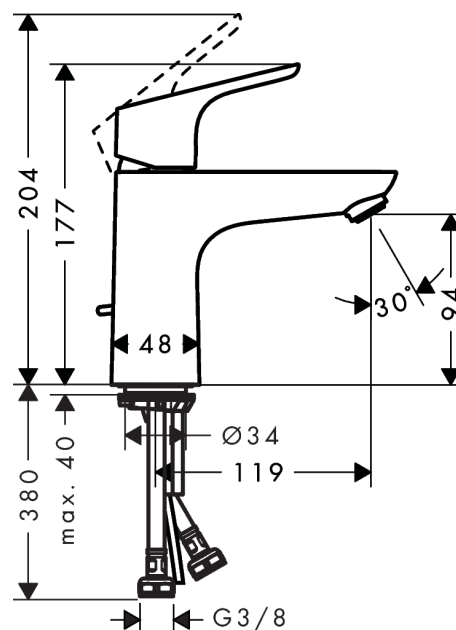

Focus

Смеситель для раковины 100, однорычажный, CoolStart, со сливным гарнитуром

Поверхности : **хром** Артикульный номер: **31621000**

Описание

Характеристики

- состоит из: однорычажный смеситель для раковины, слив/перелив
- ComfortZone 100
- выступ 119 мм
- обычная струя
- расход воды при 3 барах: 5 л/мин
- керамический узел смешивания
- регулируемое ограничение температуры
- подходит для проточных водонагревателей
- донный клапан, 1 1/4"
- материал сливного набора: металл
- вид соединения: соединительные шланги G 3/8"
- При открытии напора в центральном положении поступает только холодная вода.

Технология

Награды за дизайн

reddot design award

Продукт

Чертеж