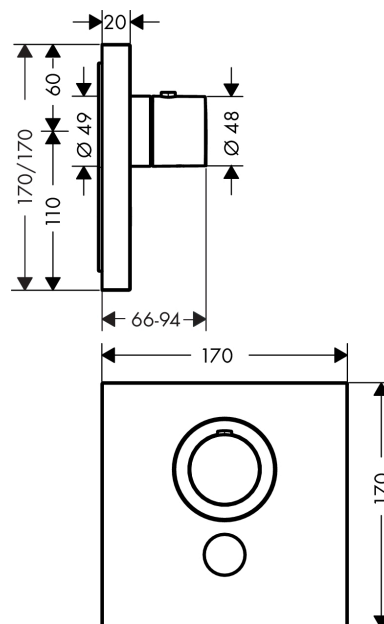

AXOR ShowerSelect

Термостат HighFlow, для 1 потребителя, с клапаном для ручного душа, скрытого монтажа, квадратный

Поверхности : шлиф.под золото Артикульный номер: 36716250

Описание

Характеристики

- 1 потребитель и 1 дополнительный потребитель
- кнопка Select включения / выключения для одного потребителя
- расход воды у ручного душа при давлении 3 бар: 34 л/мин
- расход воды через верхний вывод: 59 л/мин
- картридж термостата
- предохранительный ограничитель при 40°C
- регулируемое ограничение температуры
- вид соединения: скрытая часть
- Термостат поставляется с кнопкой ручной душ

Технология

Награды за дизайн

reddot award 2016
winner

Продукт

Чертеж

График расхода воды