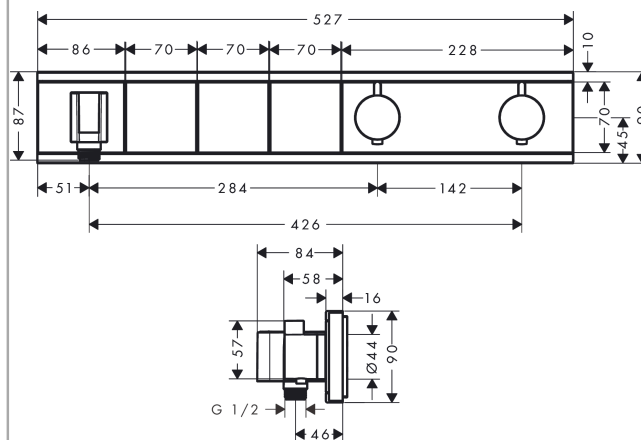

RainSelect

Термостат, скрытого монтажа, для 3 потребителей

Поверхности : белый / хром Артикулный номер: 15356400

Описание

Характеристики

- состоит из: термостат, держатель для душа
- в зависимости от расхода и ситуации при установке, снижение расхода примерно на 50%, встроенная функция отключения
- 3 потребителя
- возможно одновременное включение нескольких потребителей
- кнопка включения/выключения Select для 3 потребителей
- максимальный расход воды при 3 бар: 26 л/мин
- картридж термостата, клапан Select
- мин. рабочее давление: 1 бар
- макс. рабочее давление: 10 бар
- предохранительный ограничитель при 40°C
- регулируемое ограничение температуры
- клапан обратного тока воды
- гайка шланга: для душевых шлангов с конической или цилиндрической гайкой с обеих сторон
- вид соединения: скрытая часть
- Термостат поставляется с кнопками ручной душ, Waterfall, Rain large

Технология

Награды за дизайн

Продукт

Чертеж