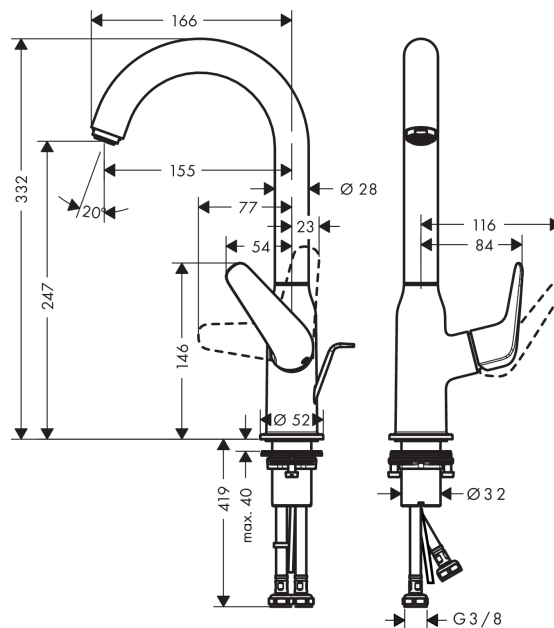

Novus

Смеситель для раковины, однорычажный, 240, со сливным гарнитуром, поворотный излив 120°

Поверхности : хром Артикулный номер: 71126000

Описание

Характеристики

- состоит из: однорычажный смеситель для раковины, слив/перелив
- ComfortZone 240
- выступ 155 мм
- угол поворота излива: 120°
- обычная струя
- расход воды при 3 барах: 5 л/мин
- керамический узел смешивания
- регулируемое ограничение температуры
- подходит для проточных водонагревателей
- донный клапан, 1¼"
- материал сливного набора: металл
- вид соединения: соединительные шланги G 3/8
- рукоятка расположена у основания корпуса (не подходит для раковины в форме таза)

Технология

Награды за дизайн

Продукт

Чертеж

Novus

Смеситель для раковины, однорычажный, 240, со сливным гарнитуром, поворотный излив 120°

Поверхности : хром Артикульный номер: 71126000

График расхода воды