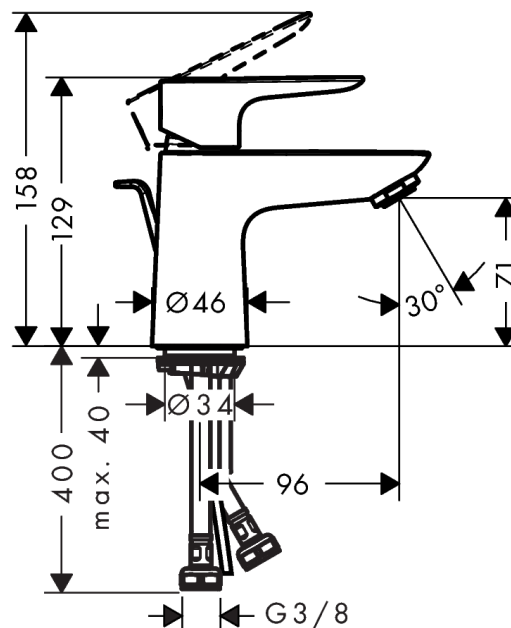

## Talis E

Смеситель для раковины 80, однорычажный, CoolStart, со сливным гарнитуром

Поверхности : хром Артикулный номер: 71703000

#### Характеристики

- состоит из: однорычажный смеситель для раковины, слив/перелив
- ComfortZone 80
- выступ 96 мм
- обычная струя
- расход воды при 3 барах: 5 л/мин
- керамический узел смешивания
- регулируемое ограничение температуры
- подходит для проточных водонагревателей
- донный клапан, 1¼"
- материал сливного набора: металл
- вид соединения: соединительные шланги G 3/8
- При открытии напора в центральном положении поступает только холодная вода.

## Talis E

Смеситель для раковины 80, однорычажный, CoolStart, со сливным гарнитуром

Поверхности : хром     Артикульный номер: 71703000