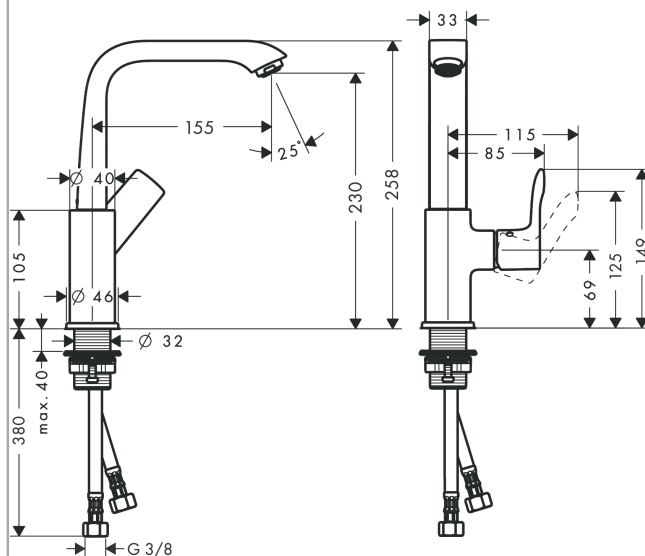

Metris

Смеситель для раковины 230, однорычажный, поворотный излив, без сливного набора

Поверхности : хром Артикулный номер: 31081000

Описание

Характеристики

- ComfortZone 230
- выступ 155 мм
- угол поворота излива: 120°
- обычная струя
- расход воды при 3 барах: 5 л/мин
- керамический узел смешивания
- регулируемое ограничение температуры
- подходит для проточных водонагревателей
- вид соединения: соединительные шланги G 3/8
- рукоятка расположена у основания корпуса (не подходит для раковины в форме таза)

Технология

Продукт

Чертеж

График расхода воды