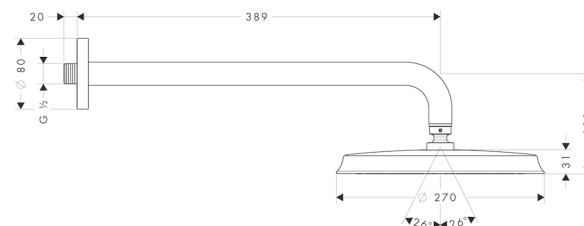

Raindance Classic

Верхний душ 1jet с держателем

Поверхности : хром / под золото

Артикульный номер: 27424090

Описание

Характеристики

- размер душевого диска: 240 мм
- длина держателя для душа: 390 мм
- шарнирное соединение: регулируемый угол верхнего душа
- тип струи: RainAir
- расход воды для струи RainAir (при 3 бар): 19 л/мин
- материал душевого диска: металл
- монтаж: стена
- соединительная резьба G 1/2

Технология

Продукт

Чертеж

График расхода воды

Расход измерен практически с помощью соответствующей арматуры (термостат/смеситель/скрытый клапан).