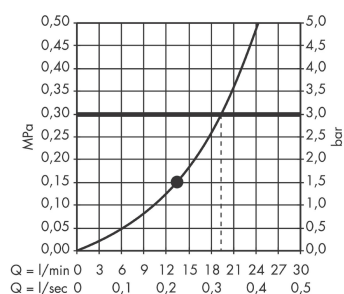

Технология

Продукт

Чертеж

График расхода воды

Расход измерен практически с помощью соответствующей арматуры (термостат/смеситель/скрытый клапан).