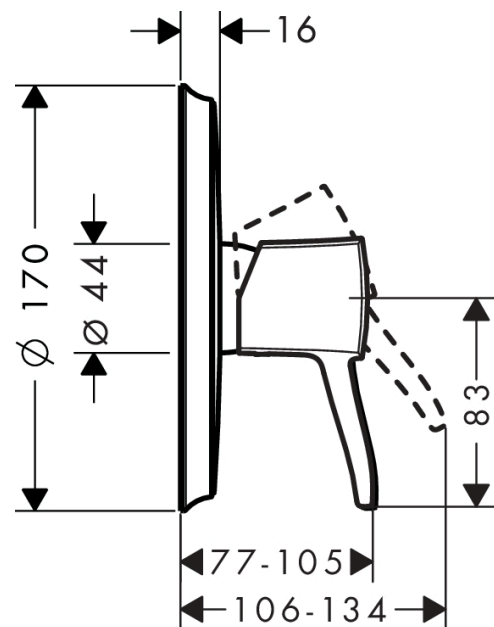

Metropol Classic

Смеситель для душа, однорычажный, с рычаговой рукояткой, CM

Поверхности : хром / под золото Артикулный номер: 31365090

Описание

Характеристики

- 1 потребитель
- вид соединения: скрытая часть
- расход воды при 3 барах: 29.3 л/мин
- керамический узел смешивания
- мин. рабочее давление: 1 бар
- макс. рабочее давление: 10 бар
- регулируемое ограничение температуры

Продукт

Чертеж

График расхода воды