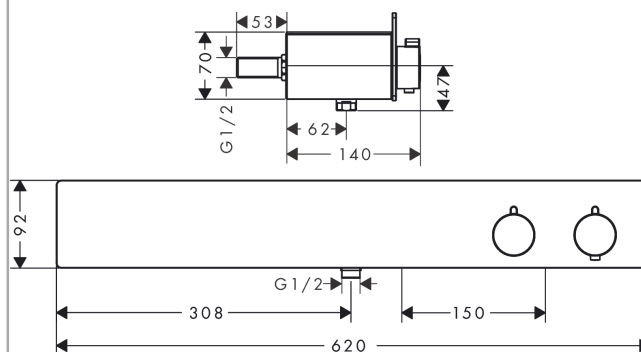

ShowerTablet

Термостат ShowerTablet 600, для 2 потребителей, BM

Поверхности : хром Артикульный номер: 13108000

Описание

Характеристики

- 2 потребителя
- запорно-переключающее устройство для 2 потребителей
- межосевое подключение: 150 мм
- максимальный расход воды при 3 бар: 25 л/мин
- расход воды через верхний вывод: 25 л/мин
- картридж термостата, запорный и переключающий вентиль
- предохранительный ограничитель при 40°C
- регулируемое ограничение температуры
- с изолированной подачей воды
- клапан обратного тока воды
- с шумопоглотителем
- материал рукояток: металл
- поверхность полочки: анодированный алюминий
- материал крышки: безопасное стекло
- поверхность крышки цветовой вариант -000 = зеркальное стекло. Цветовой вариант -400 мм
- возможен контроль внешнего душа или налива ванны через скрытое соединение
- вид соединения: G 1/2
- величина соединения: DN15
- грязеулавливающий фильтр входит в комплект поставки

Технология

Награды за дизайн

Продукт

Чертеж

ShowerTablet

Термостат ShowerTablet 600, для 2 потребителей, ВМ

Поверхности : хром Артикульный номер: 13108000

График расхода воды