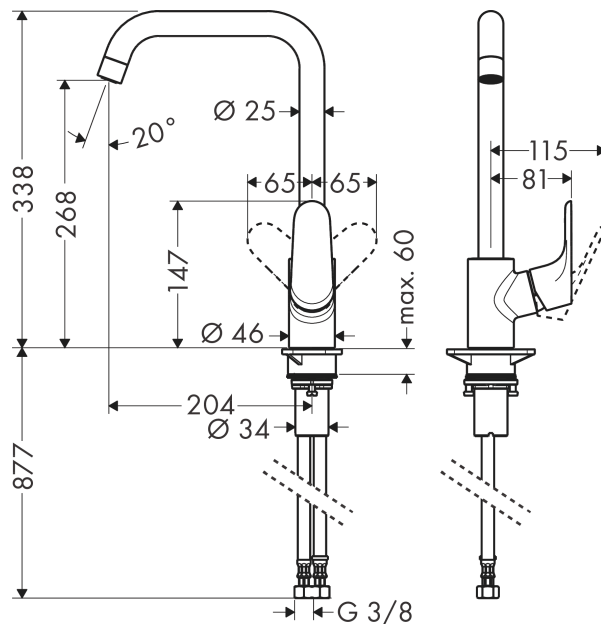

Focus M41

Кухонный смеситель однорычажный, 260, 1 jet

Поверхности : матовый черный Артикулный номер: 31820670

Описание

Характеристики

- ComfortZone 260
- угол поворота излива: регулировка на 3 уровня, на 110°, 150° или 360°
- с возможностью размещения рукоятки справа или слева
- обычная струя
- величина соединения: DN15
- расход воды 12 л/мин
- керамический узел смешивания
- соединительные шланги G 3/8
- подходит для проточных водонагревателей

Технология

Продукт

Чертеж

График расхода воды