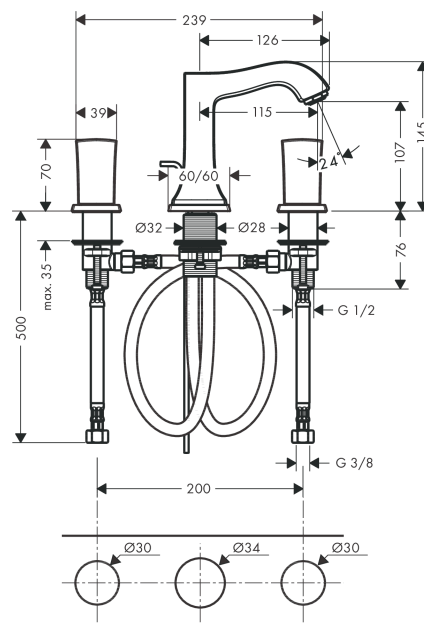

Metropol Classic

Смеситель для раковины на 3 отверстия, со сливным гарнитуром

Поверхности : хром / под золото Артикулный номер: 31304090

Описание

Характеристики

- состоит из: смеситель для раковины, на 3 отверстия, слив/перелив
- ComfortZone 110
- выступ 115 мм
- обычная струя
- расход воды при 3 барах: 5 л/мин
- с керамическими вентилями для горячей/холодной воды 90°
- регулируемое ограничение температуры
- подходит для проточных водонагревателей
- донный клапан, 1¼"
- материал сливного набора: металл
- вид соединения: соединительные шланги G ¾"

Технология

Продукт

Чертеж

График расхода воды