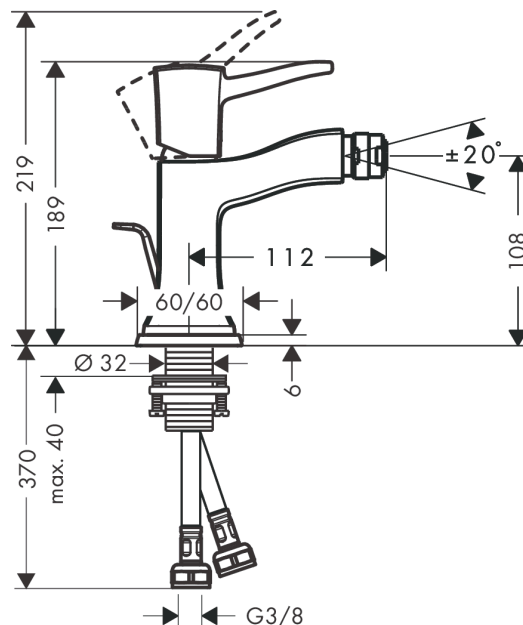

Metropol Classic

Смеситель для биде однорычажный, с рычаговой рукояткой, со сливным гарнитуром

Поверхности : хром / под золото Артикулный номер: 31320090

Описание

Характеристики

- состоит из: однорычажный смеситель для биде, слив/перелив
- выступ 112 мм
- аэратор с шарнирным соединением
- обычная струя
- расход воды при 3 барах: 5 л/мин
- керамический узел смешивания
- регулируемое ограничение температуры
- подходит для проточных водонагревателей
- материал сливного набора: металл
- величина соединения DN15

Технология

Продукт

Чертеж

График расхода воды