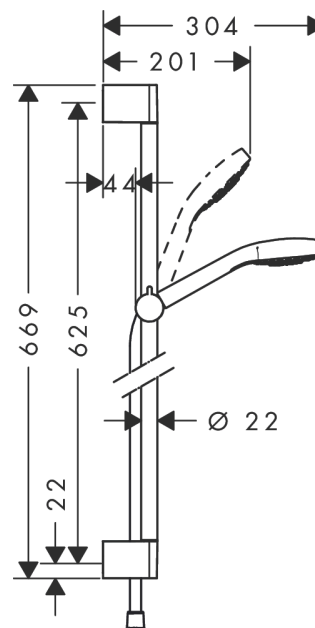

#### Характеристики

- состоит из: ручной душ, душевая штанга, шланг для душа, ползунок
- тип струи: Rain
- размер душевого диска: 110 мм
- со стороны душа упорный подшипник, предотвращающий перекручивание душевого шланга
- угол наклона может изменяться до 45°
- максимальный расход воды при 3 бар: 16 л/мин
- хромированные настенные крепления из пластика

### График расхода воды

Расход измерен практически с помощью соответствующей арматуры (термостат/смеситель/скрытый клапан).