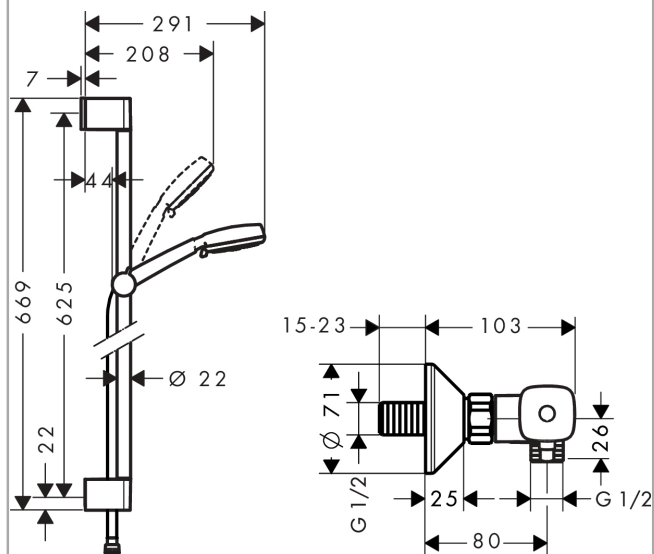

Crometta 100

Душевой набор Crometta 100 Vario Combi, 0,65 м

Поверхности : белый / хром Артикулный номер: 27030400

Описание

Характеристики

- состоит из: ручной душ, термостат для душа, душевая штанга, держатель, шланг для душа
- тип струи: Rain, обычная, Shampoo, массажная
- переключение типов струи с помощью вращающегося душевого диска
- со стороны душа упорный подшипник, предотвращающий перекручивание душевого шланга
- держатель ручного душа регулируется в пределах 90°, поворачивается вправо и влево, перемещается вверх и вниз
- максимальный расход воды при 3 бар: 16 л/мин

Технология

Продукт

Чертеж

Crometta 100

Душевой набор Crometta 100 Vario Combi, 0,65 м

Поверхности : белый / хром Артикульный номер: 27030400

Пример монтажа