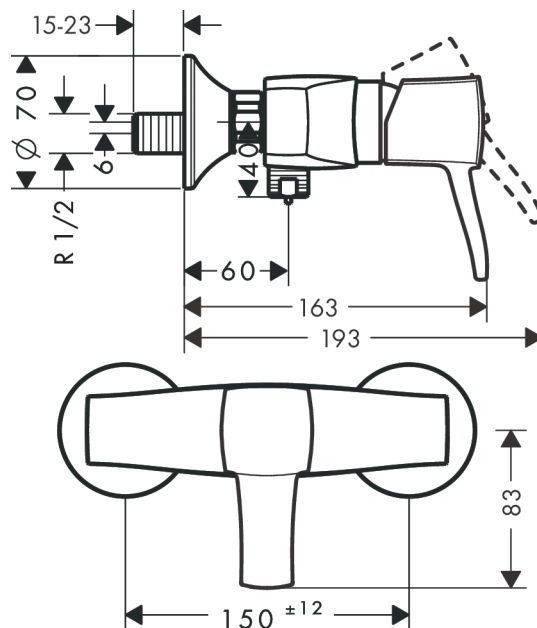

Metropol Classic

Смеситель для душа однорычажный, с рычаговой ручкой, BM

Поверхности : хром Артикулный номер: 31360000

Описание

Характеристики

- 1 потребитель
- вид соединения: S-образные эксцентрики
- межосевое подключение: 150 мм ± 12 мм
- расход воды при 3 барах: 22 л/мин
- керамический узел смешивания
- мин. рабочее давление: 1 бар
- макс. рабочее давление: 10 бар
- регулируемое ограничение температуры
- клапан обратного тока воды
- с шумопоглотителем
- шланговое подсоединение DN15
- величина соединения: DN15

Продукт

Чертеж

График расхода воды

Shower outlet with 1B-resistance