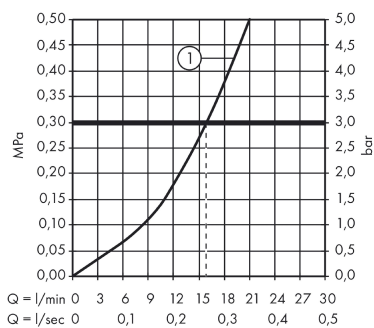

График расхода воды

Shower outlet with 1B-resistance