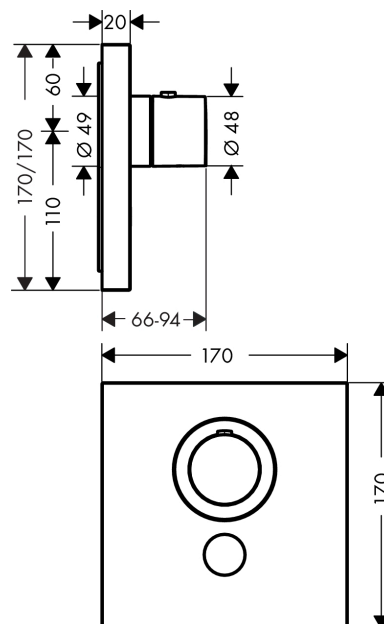

AXOR ShowerSelect

Термостат HighFlow, для 1 потребителя, с клапаном для ручного душа, скрытого монтажа, квадратный

Поверхности : полированное золото Артикульный номер: 36716990

Описание

Характеристики

- 1 потребитель и 1 дополнительный потребитель
- кнопка Select включения / выключения для одного потребителя
- расход воды у ручного душа при давлении 3 бар: 34 л/мин
- расход воды через верхний вывод: 59 л/мин
- картридж термостата
- предохранительный ограничитель при 40°C
- регулируемое ограничение температуры
- вид соединения: скрытая часть
- Термостат поставляется с кнопкой ручной душ

Технология

Награды за дизайн

reddot award 2016
winner

Продукт

Чертеж

График расхода воды