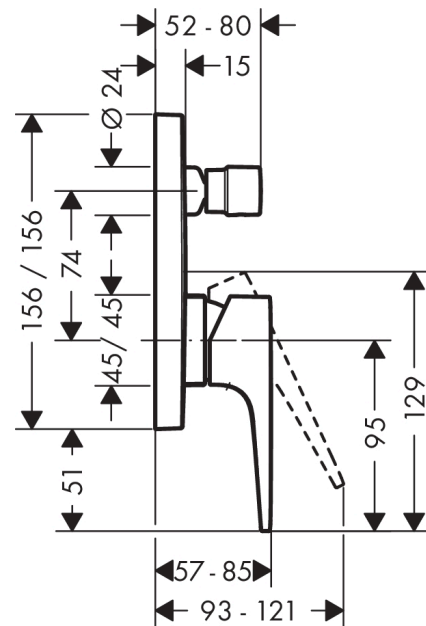

Metropol

Смеситель для ванны, однорычажный, с рычаговой ручкой, СМ

Поверхности : шлиф. бронза Артикулный номер: 32545140

Описание

Характеристики

- вид соединения: скрытая часть
- керамический узел смешивания
- мин. рабочее давление 1 бар
- макс. рабочее давление: 10 бар
- регулируемое ограничение температуры
- с переключателем вакуумного типа
- клапан обратного тока воды
- с шумопоглотителем

Продукт

Чертеж

График расхода воды