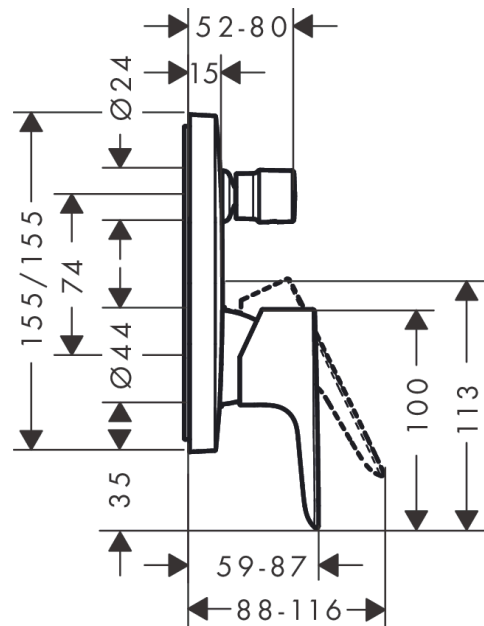

Talis E

Смеситель для ванны, однорычажный, СМ, со встроенной защитной комбинацией
 Поверхности : **хром** Артикульный номер: **71474000**

Описание

Характеристики

- вид соединения: скрытая часть
- керамический узел смешивания
- регулируемое ограничение температуры
- с переключателем вакуумного типа

Продукт

Чертеж

График расхода воды