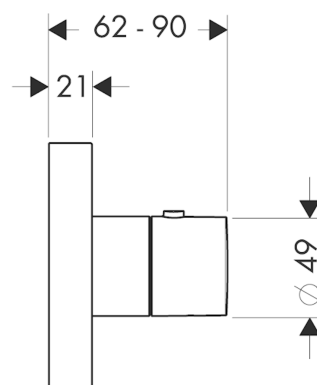

AXOR ShowerSolutions

Модуль термостата, 120/120, скрытого монтажа, квадратный

Поверхности : полированное красное золото Артикулный номер: 10755300

Описание

Характеристики

- максимальный расход воды при 3 бар: 59 л/мин
- картридж термостата
- мин. рабочее давление: 1,5бар
- макс. рабочее давление: 10 бар
- предохранительный ограничитель при 40°C
- регулируемое ограничение температуры
- клапан обратного тока воды
- вид соединения: скрытая часть
- величина соединения: DN20

Продукт

Чертеж

График расхода воды