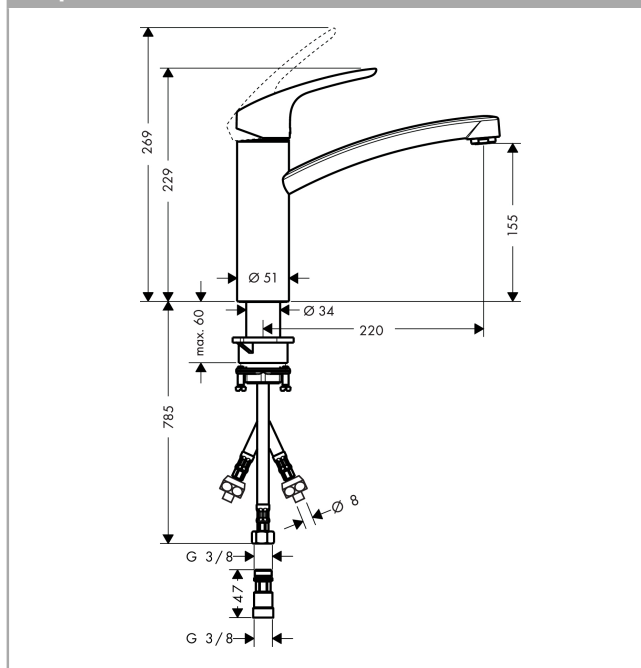

Focus M41

Кухонный смеситель однорычажный, 160, для водонагревателей открытого типа, 1jet
 Поверхности : хром Артикульный номер : 31804000

Описание

Характеристики

- ComfortZone 160
- угол поворота излива: 150°
- величина соединения: DN15
- расход воды 5 л/мин
- керамический узел смешивания
- соединительные шланги G 3/8
- не подходит для проточных водонагревателей

Технология

Продукт

Чертеж

График расхода воды