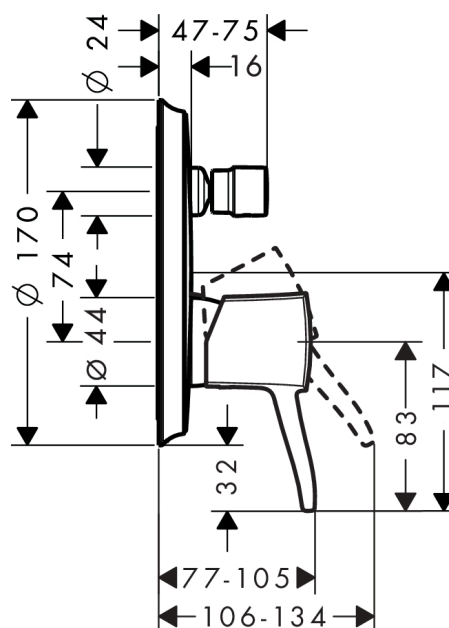

Metropol Classic

Смеситель для ванны, однорычажный, с рычаговой рукояткой, CM

Поверхности : хром / под золото Артикулный номер: 31345090

Описание

Характеристики

- вид соединения: скрытая часть
- керамический узел смешивания
- мин. рабочее давление 1 бар
- макс. рабочее давление: 10 бар
- регулируемое ограничение температуры
- с переключателем вакуумного типа
- с шумопоглотителем

Продукт

Чертеж

График расхода воды