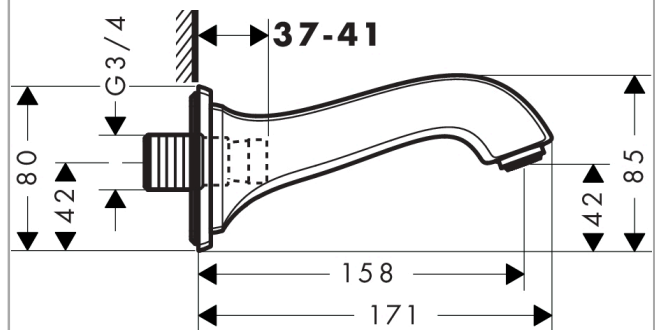

Metropol Classic

Излив на ванну

Поверхности : хром / под золото

Артикульный номер: 13425090

Описание

Характеристики

- выступ 158 мм
- настенный монтаж
- расход воды: 25 л/мин
- тип струи: обычная струя

Технология

Продукт

Чертеж

График расхода воды

Расход измерен практически с помощью соответствующей арматуры (термостат/смеситель/скрытый клапан).