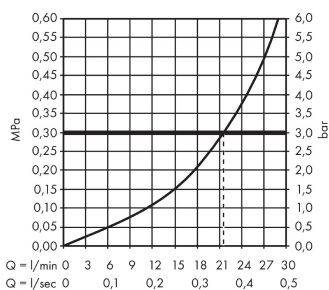

Продукт

Чертеж

График расхода воды

Расход измерен практически с помощью соответствующей арматуры (термостат/смеситель/скрытый клапан).