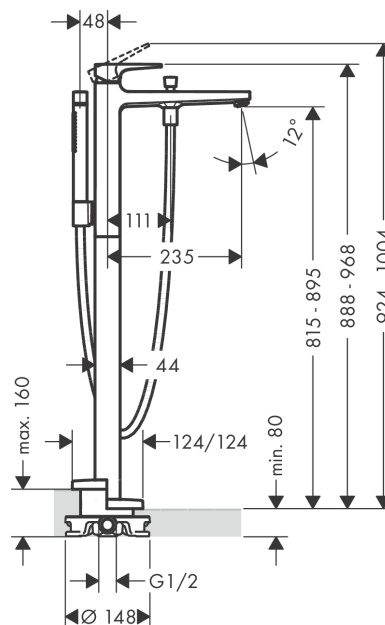

Metropol

Смеситель для ванны, напольный, однорычажный, с ручкой-петлей

Поверхности : **хром** Артикульный номер: **74532000**

Описание

Характеристики

- состоит из: смеситель для ванны напольный, ручной душ-«палочка», шланг для душа, держатель для душа
- выступ 235 мм
- вид соединения: скрытая часть
- тип струи смесителя: обычная струя
- тип струи ручного душа: Rain, MonoRain
- расход воды при 3 барах: 21 л/мин
- керамический узел смешивания
- мин. рабочее давление 1 бар
- макс. рабочее давление: 10 бар
- регулируемое ограничение температуры
- с переключателем вакуумного типа
- клапан обратного тока воды
- величина соединения: DN15

Технология

Продукт

Чертеж

Metropol

Смеситель для ванны, напольный, однорычажный, с рукояткой-петлей

Поверхности : **хром** Артикульный номер: **74532000**

График расхода воды