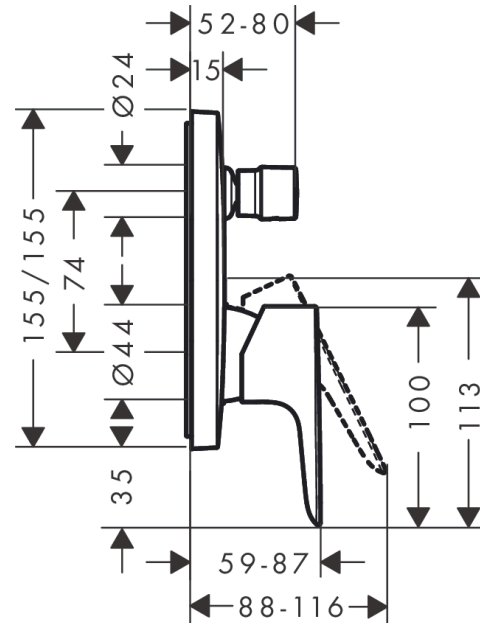

Talis E

Смеситель для ванны, однорычажный, СМ

Поверхности : матовый белый Артикулный номер: 71745700

Описание

Характеристики

- вид соединения: скрытая часть
- керамический узел смешивания
- регулируемое ограничение температуры
- с переключателем вакуумного типа
- с шумопоглотителем

Продукт

Чертеж

График расхода воды