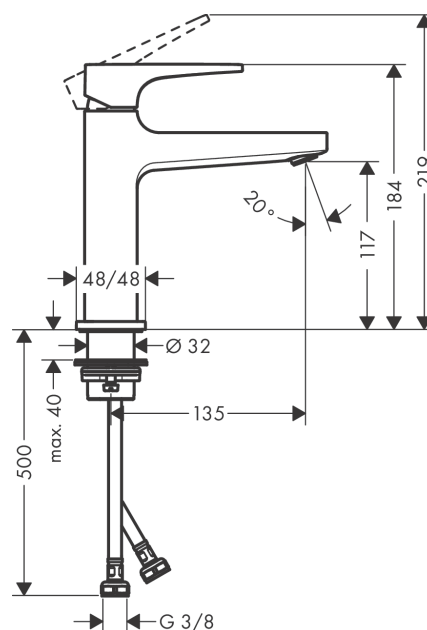

Metropol

Смеситель для раковины 110, однорычажный, с рычаговой ручкой, со сливным клапаном Push-Open

Поверхности : шлиф. черный хром   Артикульный номер: 32507340

Описание

Характеристики

- состоит из: однорычажный смеситель для раковины, слив/перелив
- ComfortZone 110
- выступ 135 мм
- обычная струя
- расход воды при 3 барах: 5 л/мин
- керамический узел смешивания
- регулируемое ограничение температуры
- подходит для проточных водонагревателей
- сливной клапан Push-Open G 1 ¼
- материал сливного набора: металл
- вид соединения: соединительные шланги G ¾

Технология

Награды за дизайн

reddot award 2017
winner

GERMAN
DESIGN
AWARD
WINNER
2018

Продукт

Чертеж

График расхода воды