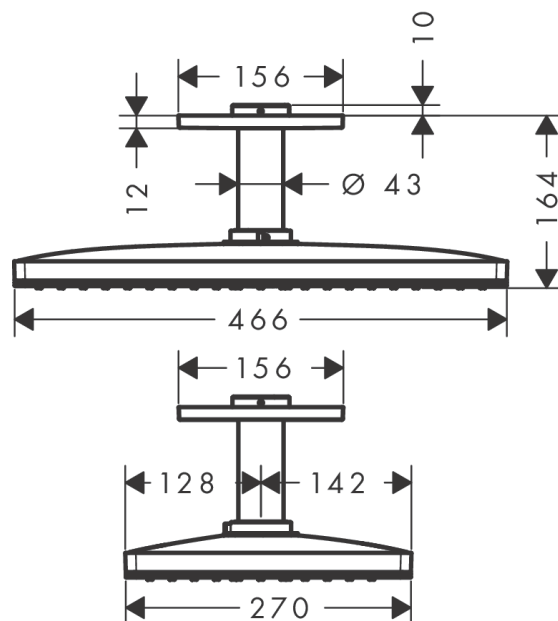

Rainmaker Select

Верхний душ 460 1jet с потолочным подсоединением

Поверхности : **черный / хром** Артикульный номер: **24002600**

Описание

Характеристики

- размер душевого диска: 466x270 мм
- тип струи: Rain
- расход воды для струи Rain (при 3 бар): 21 л/мин
- легкоочищаемый душевой диск
- материал душевого диска: безопасное стекло
- съемный душевой диск для очистки
- съемный верхний душ для очистки
- металлическое потолочное подсоединение
- длина потолочного подсоединения: 100 мм
- монтаж: потолок

Технология

Продукт

Чертеж

График расхода воды

Расход измерен практически с помощью соответствующей арматуры (термостат/смеситель/скрытый клапан).