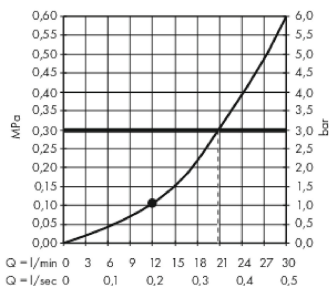

Технология

Продукт

Чертеж

График расхода воды

Расход измерен практически с помощью соответствующей арматуры (термостат/смеситель/скрытый клапан).