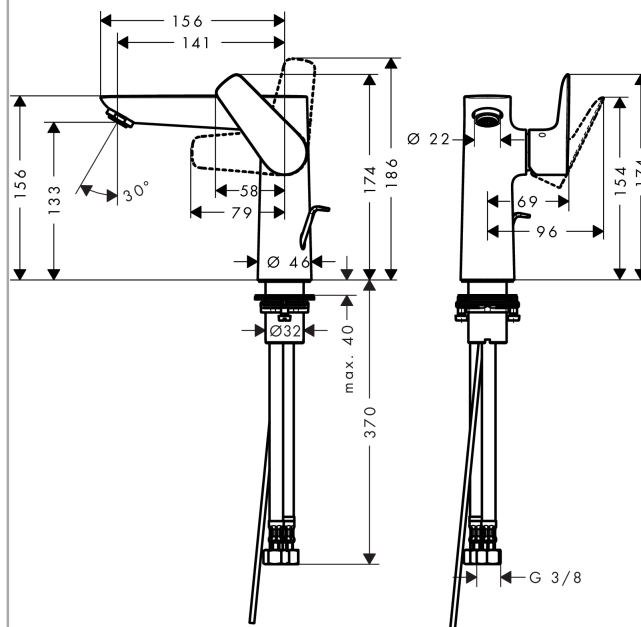

Talis E

Смеситель для раковины 150, однорычажный, со сливным гарнитуром

Поверхности : матовый белый Артикулный номер: 71754700

Описание

Характеристики

- состоит из: однорычажный смеситель для раковины, слив/перелив
- ComfortZone 150
- выступ 141 мм
- обычная струя
- расход воды при 3 барах: 5 л/мин
- керамический узел смешивания
- регулируемое ограничение температуры
- подходит для проточных водонагревателей
- донный клапан, 1¼"
- материал сливного набора: металл
- вид соединения: соединительные шланги G 3/8"

Технология

Продукт

Чертеж

График расхода воды