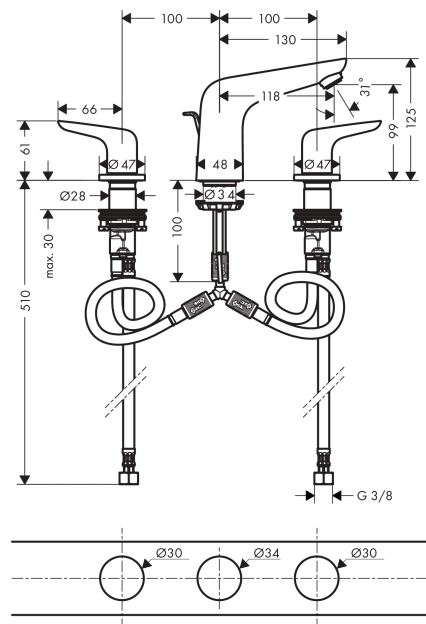

Novus

Смеситель для раковины 100, на 3 отверстия, со сливным гарнитуром

Поверхности : хром Артикулный номер : 71140000

Описание

Характеристики

- состоит из: смеситель для раковины, на 3 отверстия, слив/перелив
- ComfortZone 100
- выступ 118 мм
- расход воды при 3 барах: 5 л/мин
- с керамическими вентилями для горячей/холодной воды 90°
- подходит для проточных водонагревателей
- донный клапан, 1¼"
- материал сливного набора: металл
- вид соединения: соединительные шланги G 3/8

Технология

Продукт

Чертеж

График расхода воды

- ① With flow limiter
- ② Без ограничитель расхода